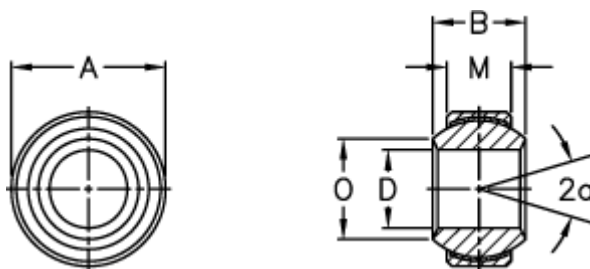

Varenummer: 03352142  
Beskrivelse: Fluro ledleje GXSW 14.29MS

## Mål

a (grader)	= 16
Ah6	= 29
B	= 19
DH7	= 14
Dynamisk radial belastning C (kN)	= 50.5
M	= 13.5
O	= 16.8
Statisk radial belastning C0 (kN)	= 70

Vægt (g) = 56